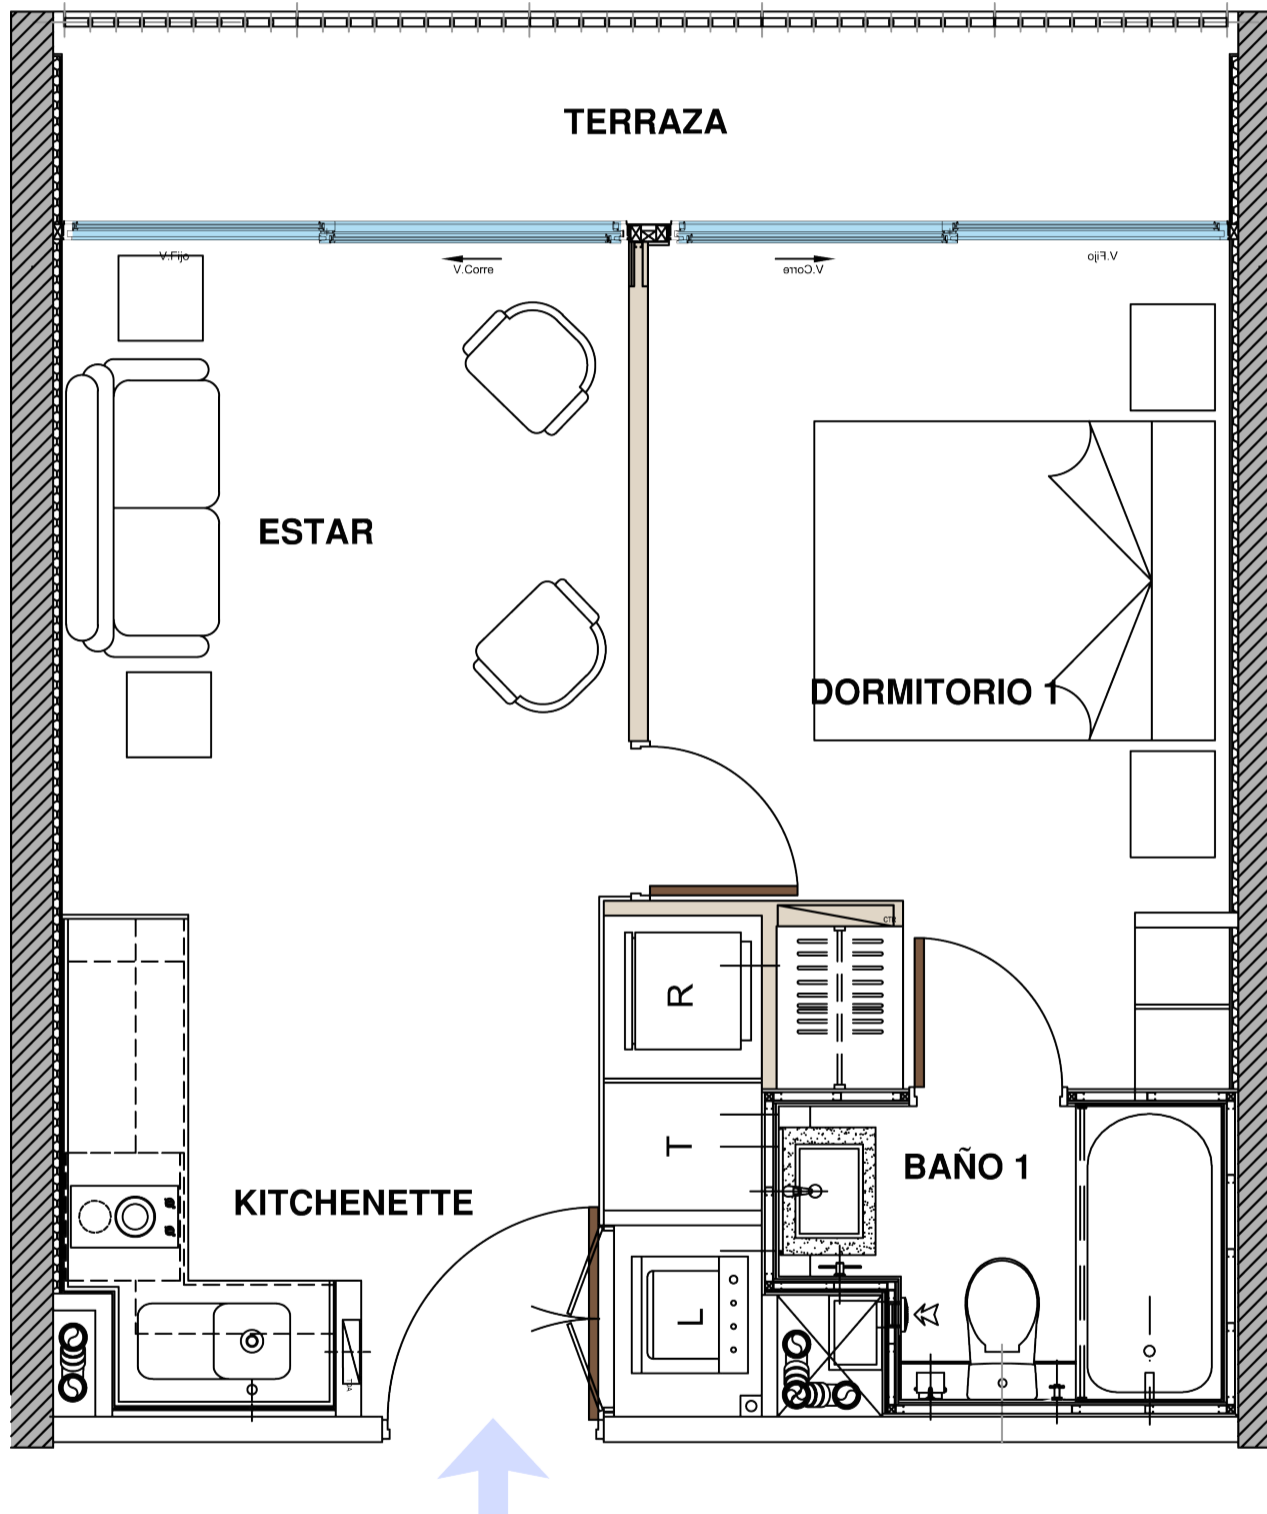

Tipologías disponibles

Depto. Estudio

2 camas
2D

1B

Superficie útil: 25,73 m2 aprox
Superficie terraza: 4,01 m2 aprox
Superficie Total: 29,74 m2 aprox

Tipologías disponibles

Depto. 1 Dormitorio

Superficie útil: **32,90 m2 aprox**
Superficie terraza: **5,50 m2 aprox**
Superficie Total: **38,40 m2 aprox**

Tipologías disponibles

Depto. 2 Dormitorios Mariposa

4 camas
2D

2B

Superficie útil: **48,30 m2 aprox**
Superficie terraza: **5,85 m2 aprox**
Superficie Total: **54,15 m2 aprox**