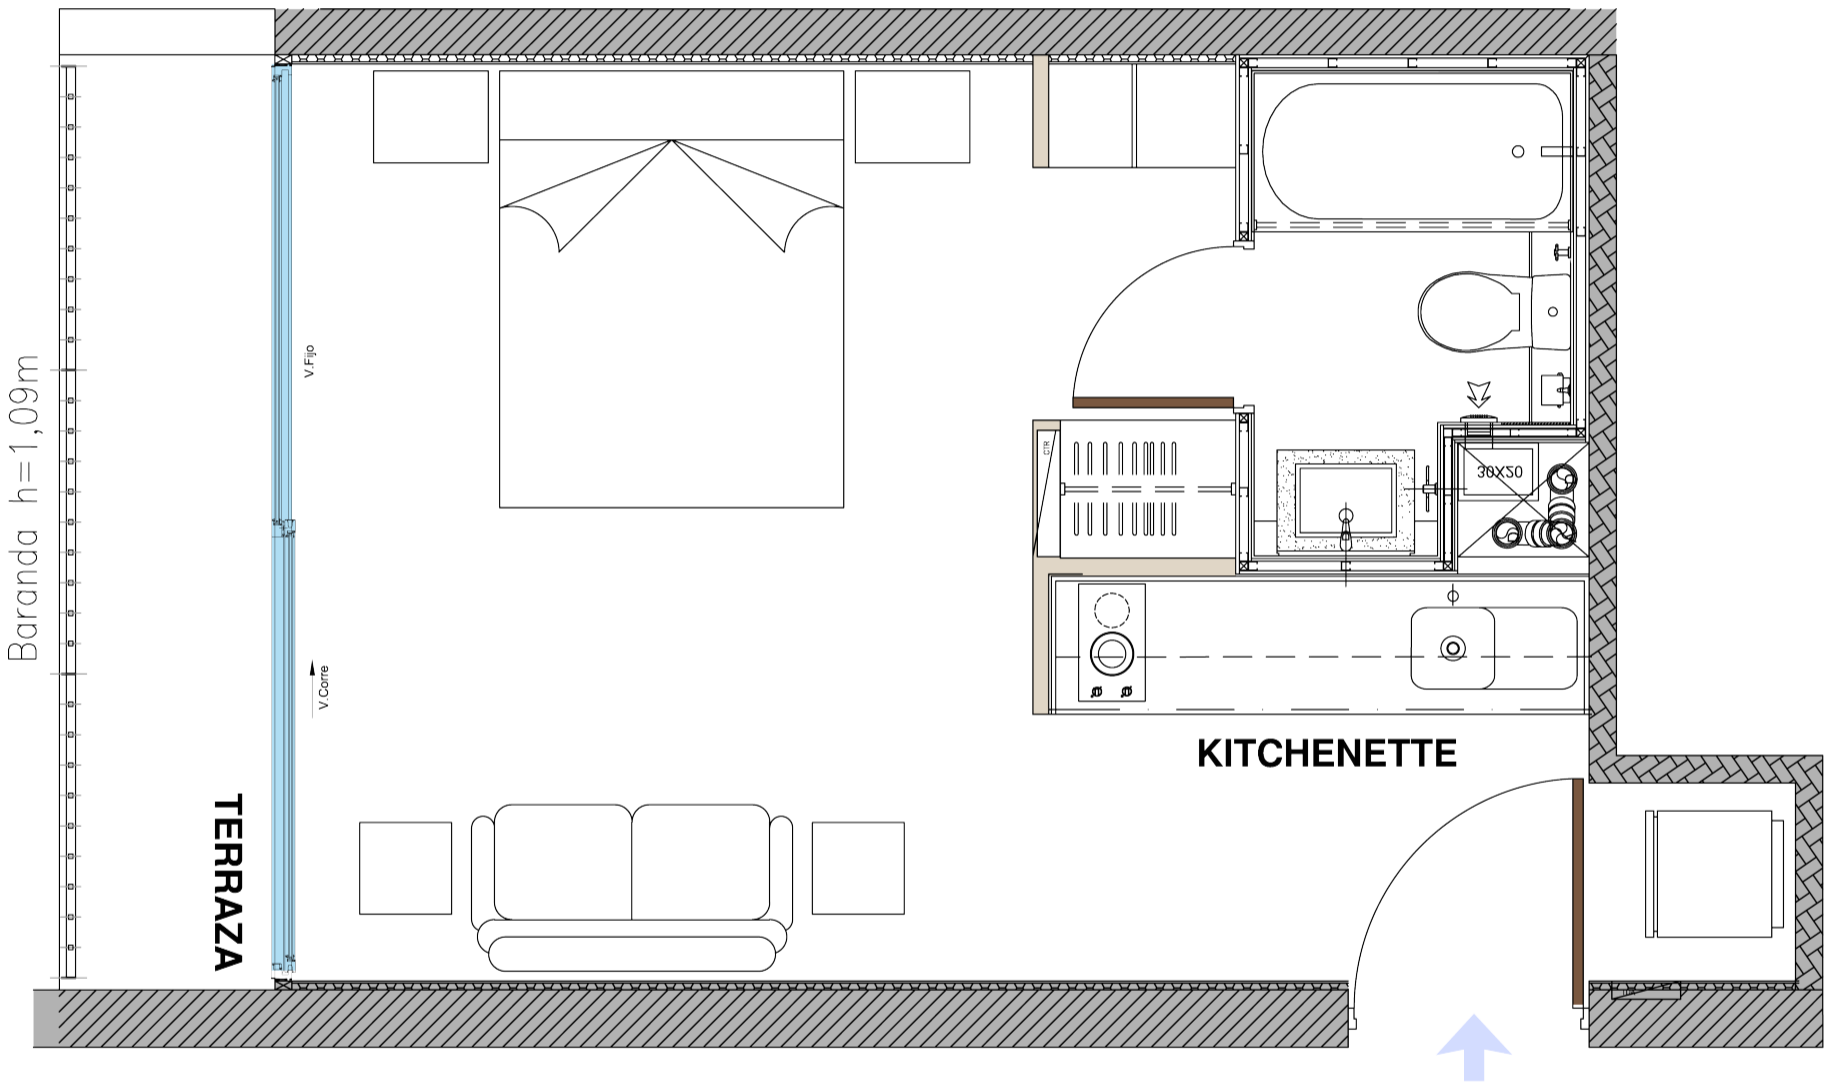

Tipologías disponibles

Depto. Estudio

2 camas
2D

1B

Superficie útil: 25,73 m2 aprox
Superficie terraza: 4,01 m2 aprox
Superficie Total: 29,74 m2 aprox

Tipologías disponibles

Depto. 1 Dormitorio

Superficie útil: **32,90 m2 aprox**
Superficie terraza: **5,50 m2 aprox**
Superficie Total: **38,40 m2 aprox**

Tipologías disponibles

Depto. 2 Dormitorios Mariposa

4 camas
2D

2B

Superficie útil: **48,30 m2 aprox**
Superficie terraza: **5,85 m2 aprox**
Superficie Total: **54,15 m2 aprox**