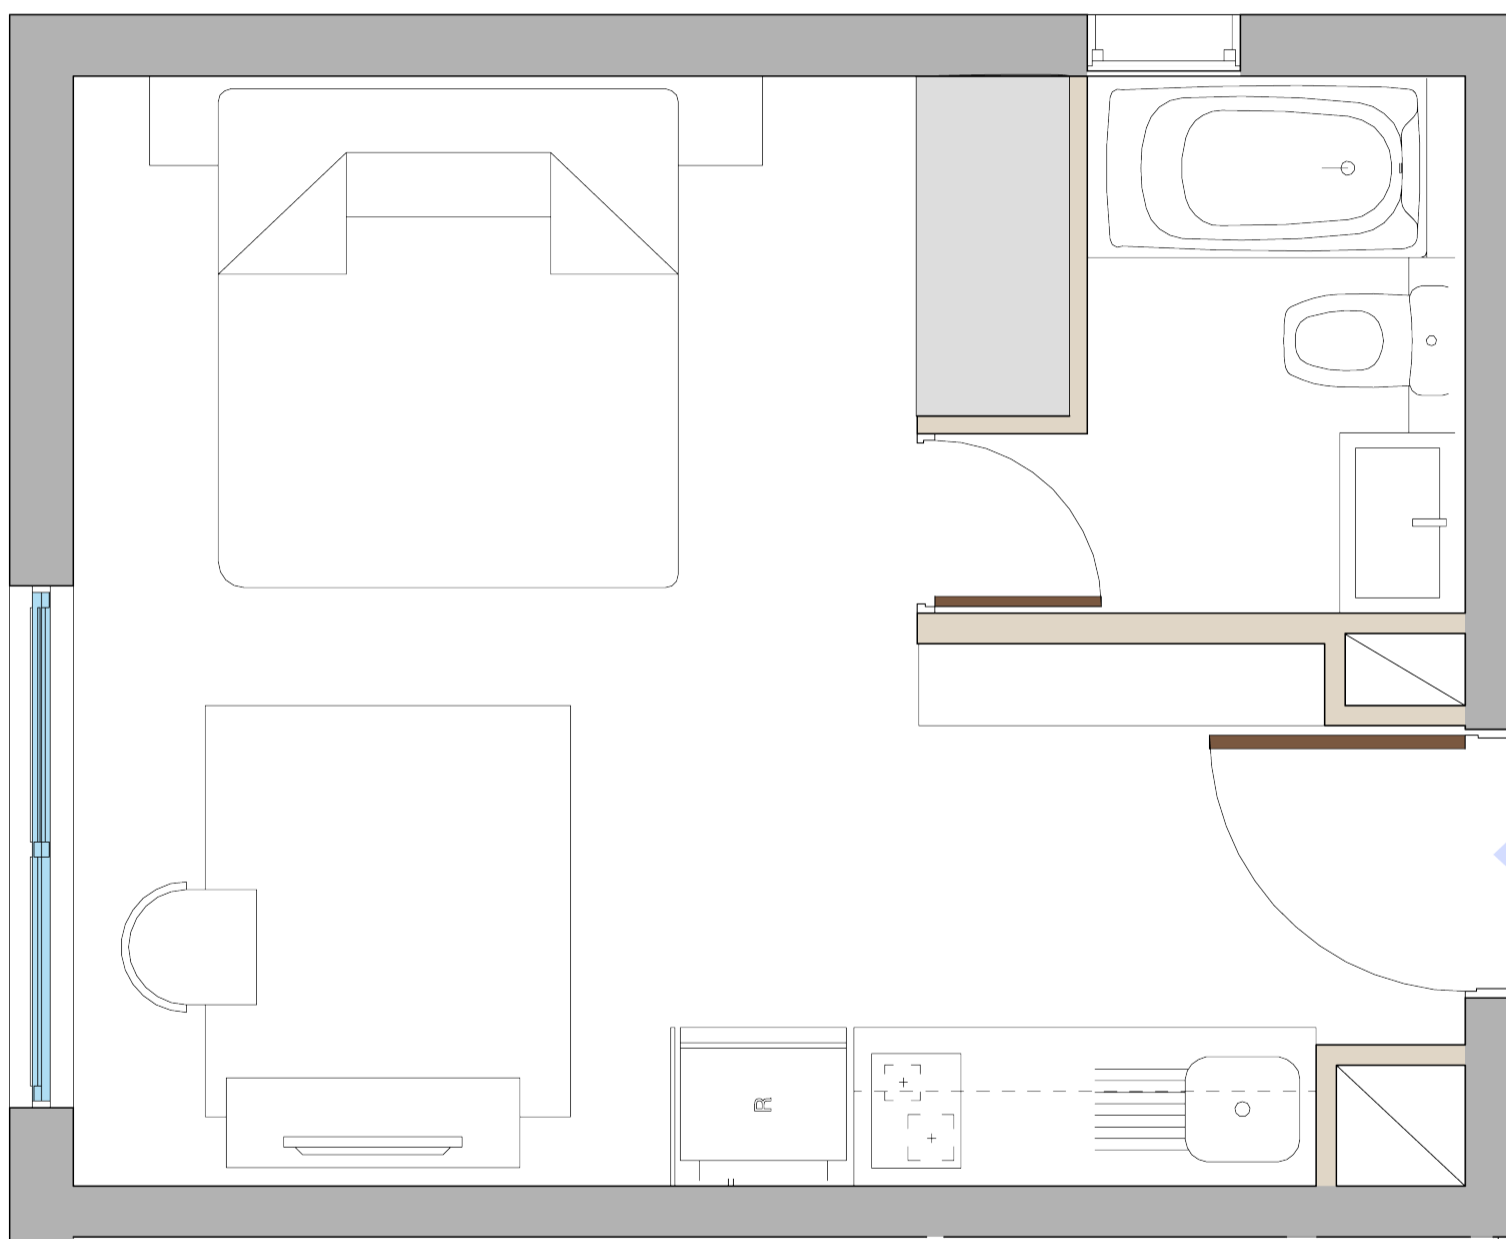

Tipologías disponibles

Depto. Estudio

2 camas
1D

1B

Superficie útil: 27,03 m2 aprox
Superficie terraza: 0 m2 aprox
Superficie Total: 27,03 m2 aprox

Tipologías disponibles

Depto. 1 Dormitorio

Superficie útil: 30,22 m2 aprox
Superficie terraza: 2,44 m2 aprox
Superficie Total: 32,66 m2 aprox

4 camas
2D

2B

Superficie útil: 45,71 m2 aprox
Superficie terraza: 2,28 m2 aprox
Superficie Total: 47,99 m2 aprox

Especificaciones Técnicas Departamentos

Proyecto Centenario

Hall	Piso	Vinílico
Estar	Muros	Papel mural
Comedor	Cielo	Pintura losalín
	Puerta de acceso	Pintada
Dormitorios	Pisos	Vinílico
	Muros	Papel mural
	Cielo	Pintura losalín
	Puertas	Pintadas
Cocina	Lavaplatos	Acero inoxidable de 1 cubeta
	Grifería	Monomando lavaplatos cromado
	Muebles	MDF
	Cubierta	Granito
	Kit cocina	Encimera vitrocerámica
		Campana eléctrica
		Horno eléctrico
	Piso	Vinílico
	Muros	Cerámico
	Cielo	Pintura losalín
Baños	W.C	Estanque de porcelana con descarga al muro
	Tina	Acero esmaltado blanco
	Vanitorio	Mueble melamina con lavabo de loza vitrea
	Espejo	Cristal sobrepuesto
	Grifería	Monomando lavatorio y tina con cuerpo cromado, flexible ducha
	Piso	Vinílico
	Muros	Cerámico
	Cielo	Esmalte al agua
	Puerta de baño	Pintada
Terraza	Piso	Cerámico
	Baranda	Metálica
Clóset	Puertas	Melamina
	Repisas	Melamina
General	Guardapolvos	Pintados
	Tabiquería	Tipo Volcometal
	Ventanas	Marco de aluminio con vidrio termopanel
	Equipamiento	Piscina
		Quinchos
		Terraza Lounge
		Sala CoWork
		Sport Bar
		Sala de Juegos
		Lavandería con sala de estar
		Gimnasio
		Pool Bar
		Salón Gourmet
		Estacionamiento de bicicletas
		Grupo electrógeno de emergencia
		Alarma en puerta de acceso de departamento y ventanas (de 1er a 3er piso)
		Alarma en puerta de acceso de departamento (de 4to a último piso)
		*Espacios disponibles en la segunda etapa Edificio Centenario