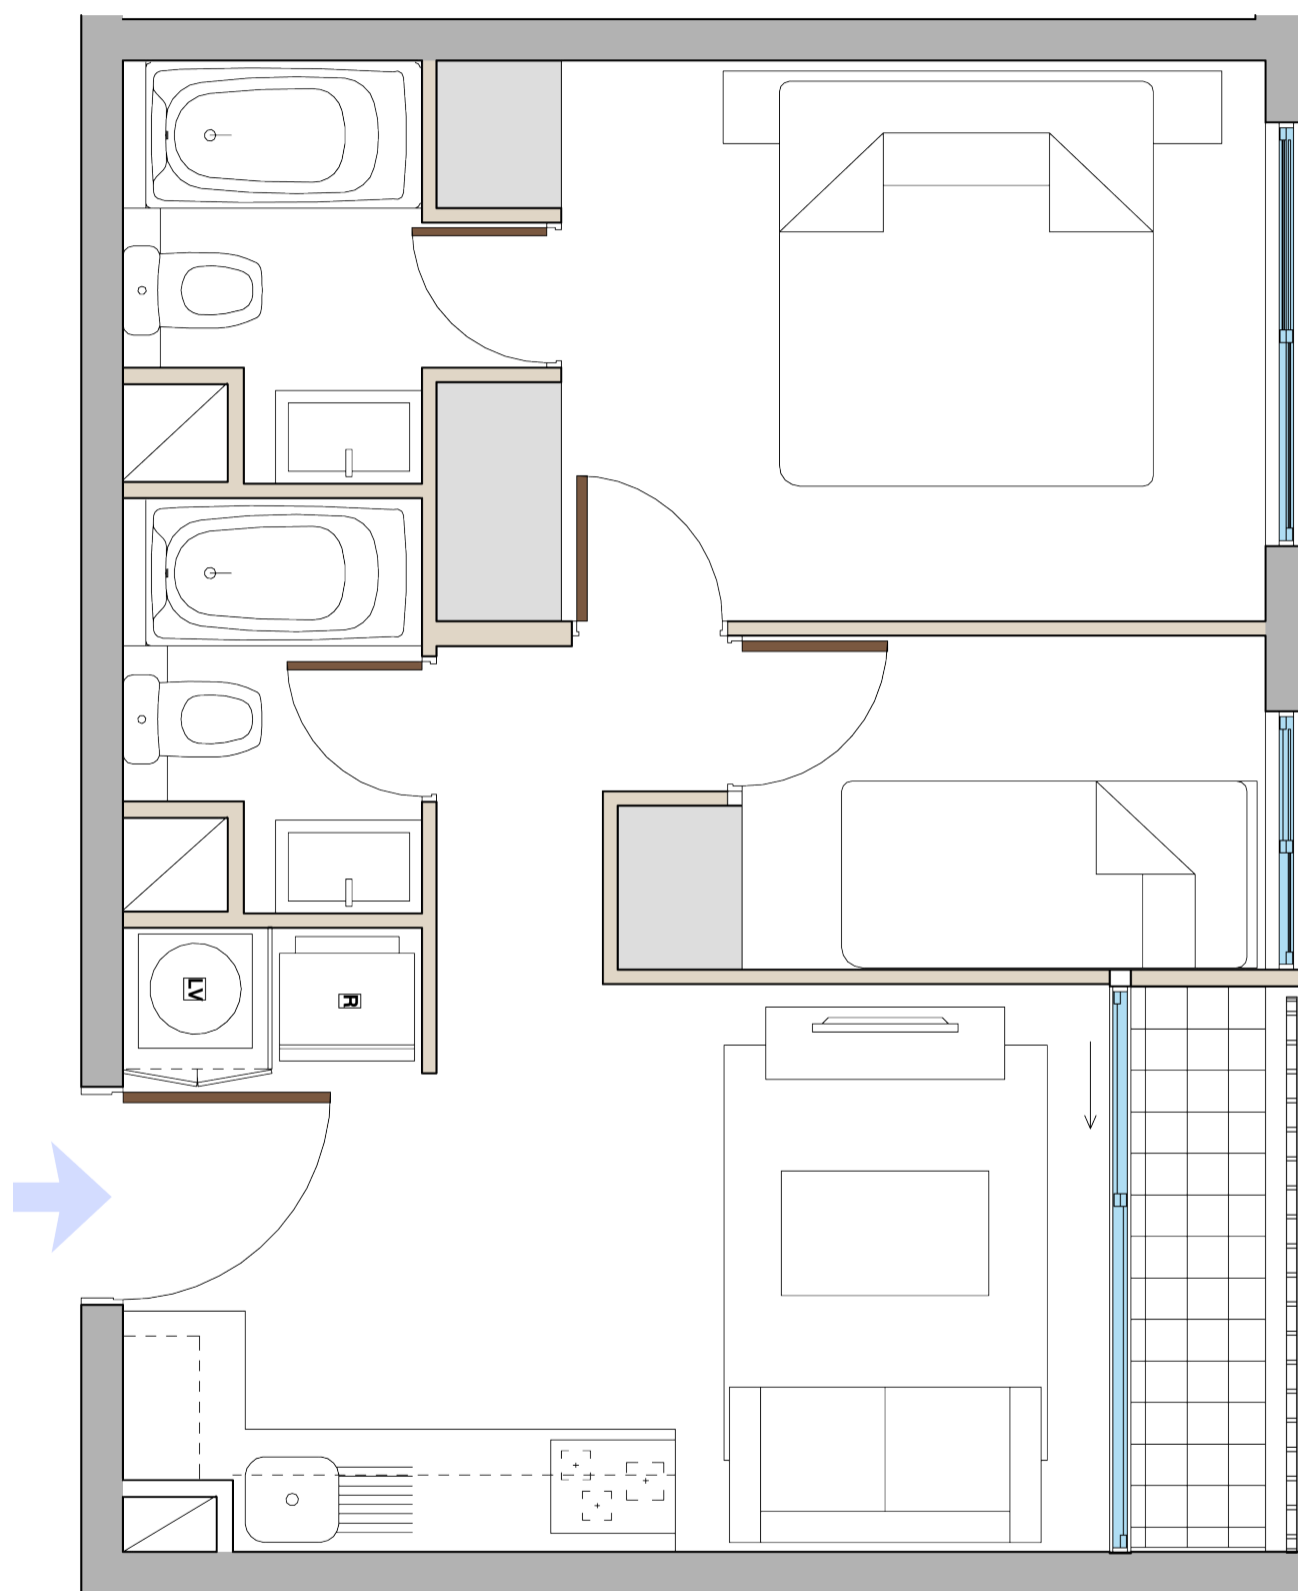

Tipologías disponibles

Depto. 2 Dormitorios

3 camas
2D

2B

Superficie útil: 39,87 m2 aprox
Superficie terraza: 2,31 m2 aprox
Superficie Total: 42,18 m2 aprox