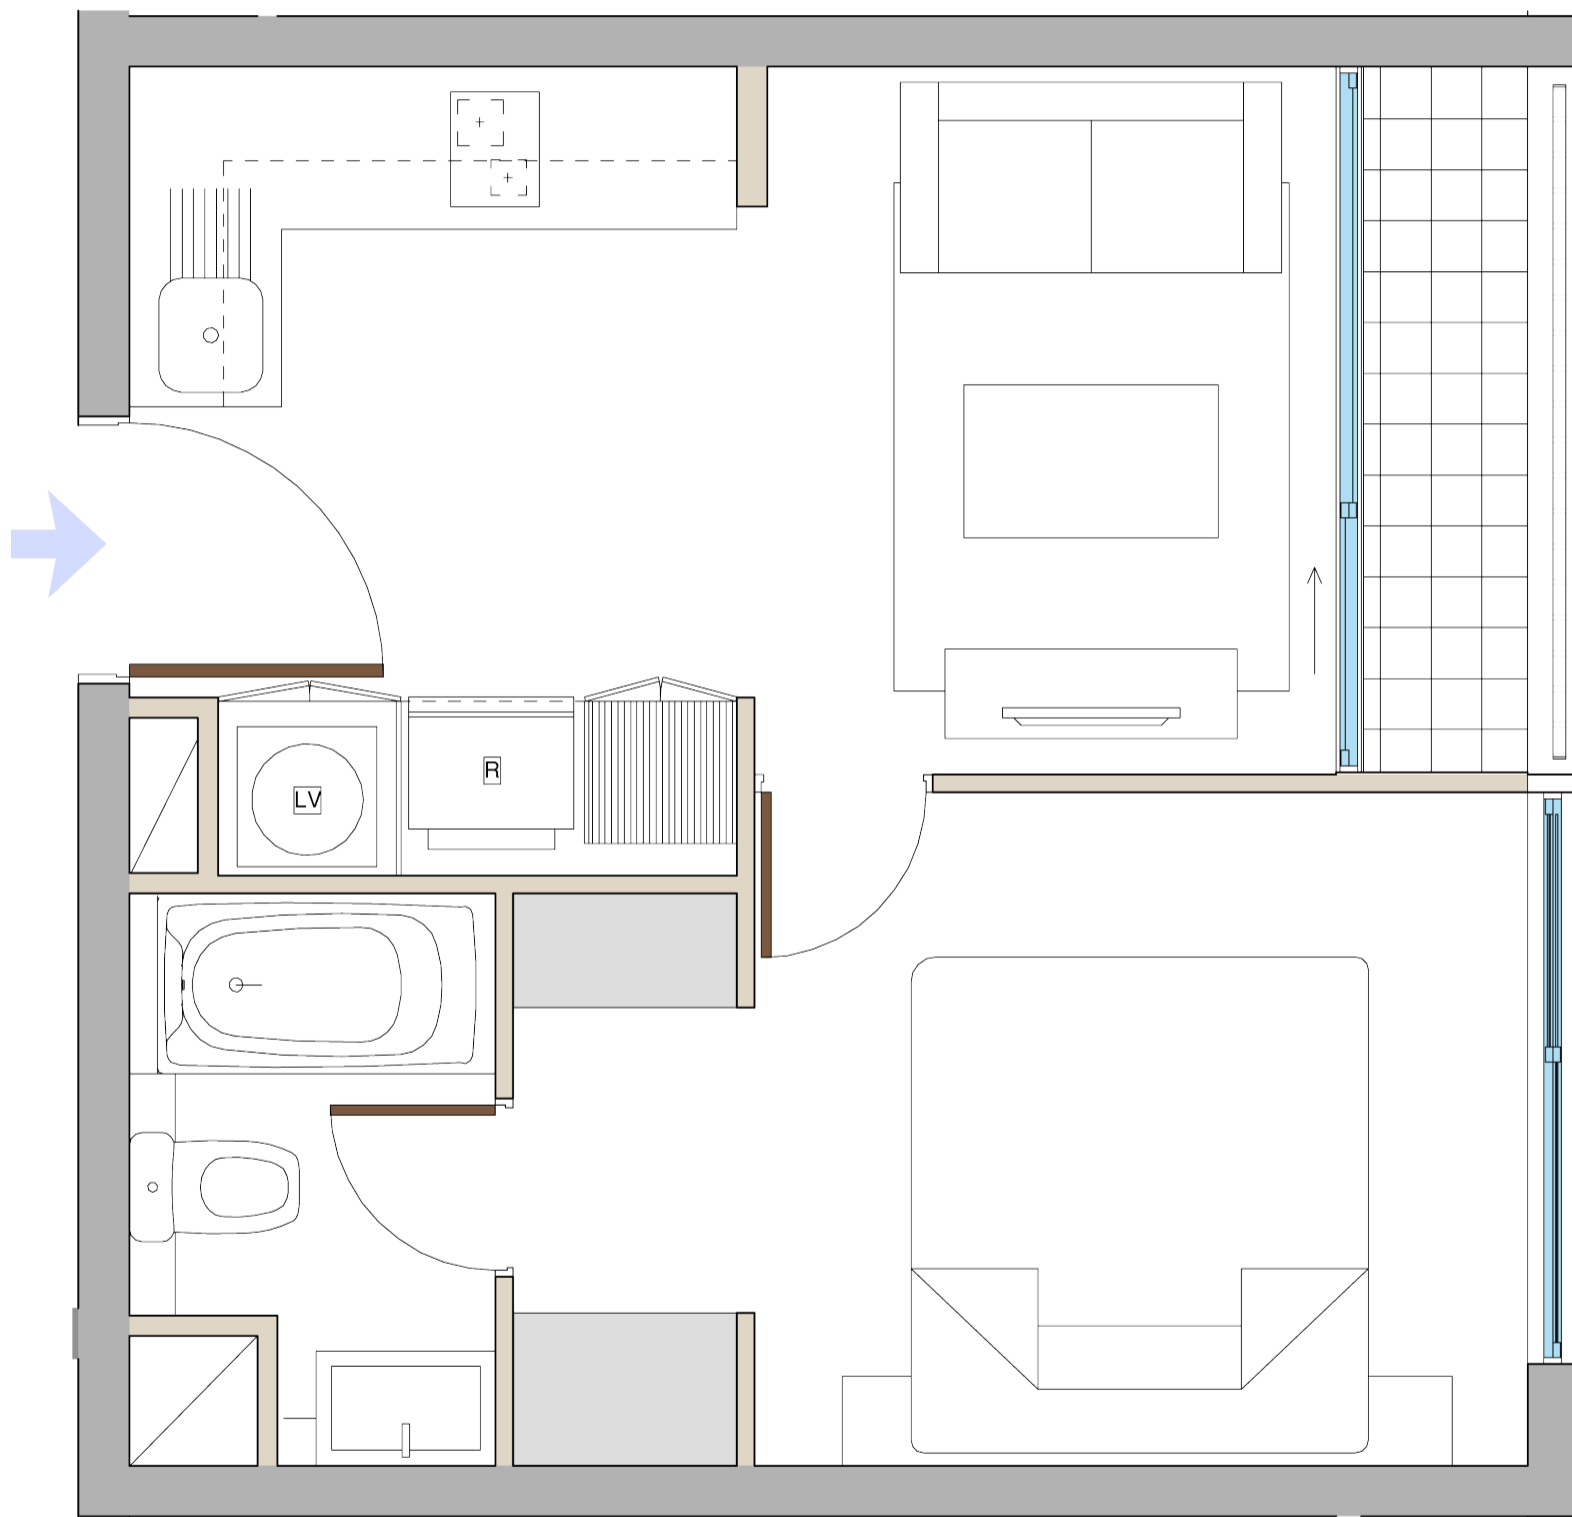

Tipologías disponibles

Depto. Estudio

2 camas
1D

1B

Superficie útil: 27,03 m2 aprox
Superficie terraza: 0 m2 aprox
Superficie Total: 27,03 m2 aprox

Tipologías disponibles

Depto. 1 Dormitorio

Superficie útil: 30,22 m2 aprox
Superficie terraza: 2,44 m2 aprox
Superficie Total: 32,66 m2 aprox

Tipologías disponibles

Depto. 2 Dormitorios

3 camas
2D

2B

Superficie útil: 39,87 m2 aprox
Superficie terraza: 2,31 m2 aprox
Superficie Total: 42,18 m2 aprox

Tipologías disponibles

Depto. 2 Dormitorios Mariposa