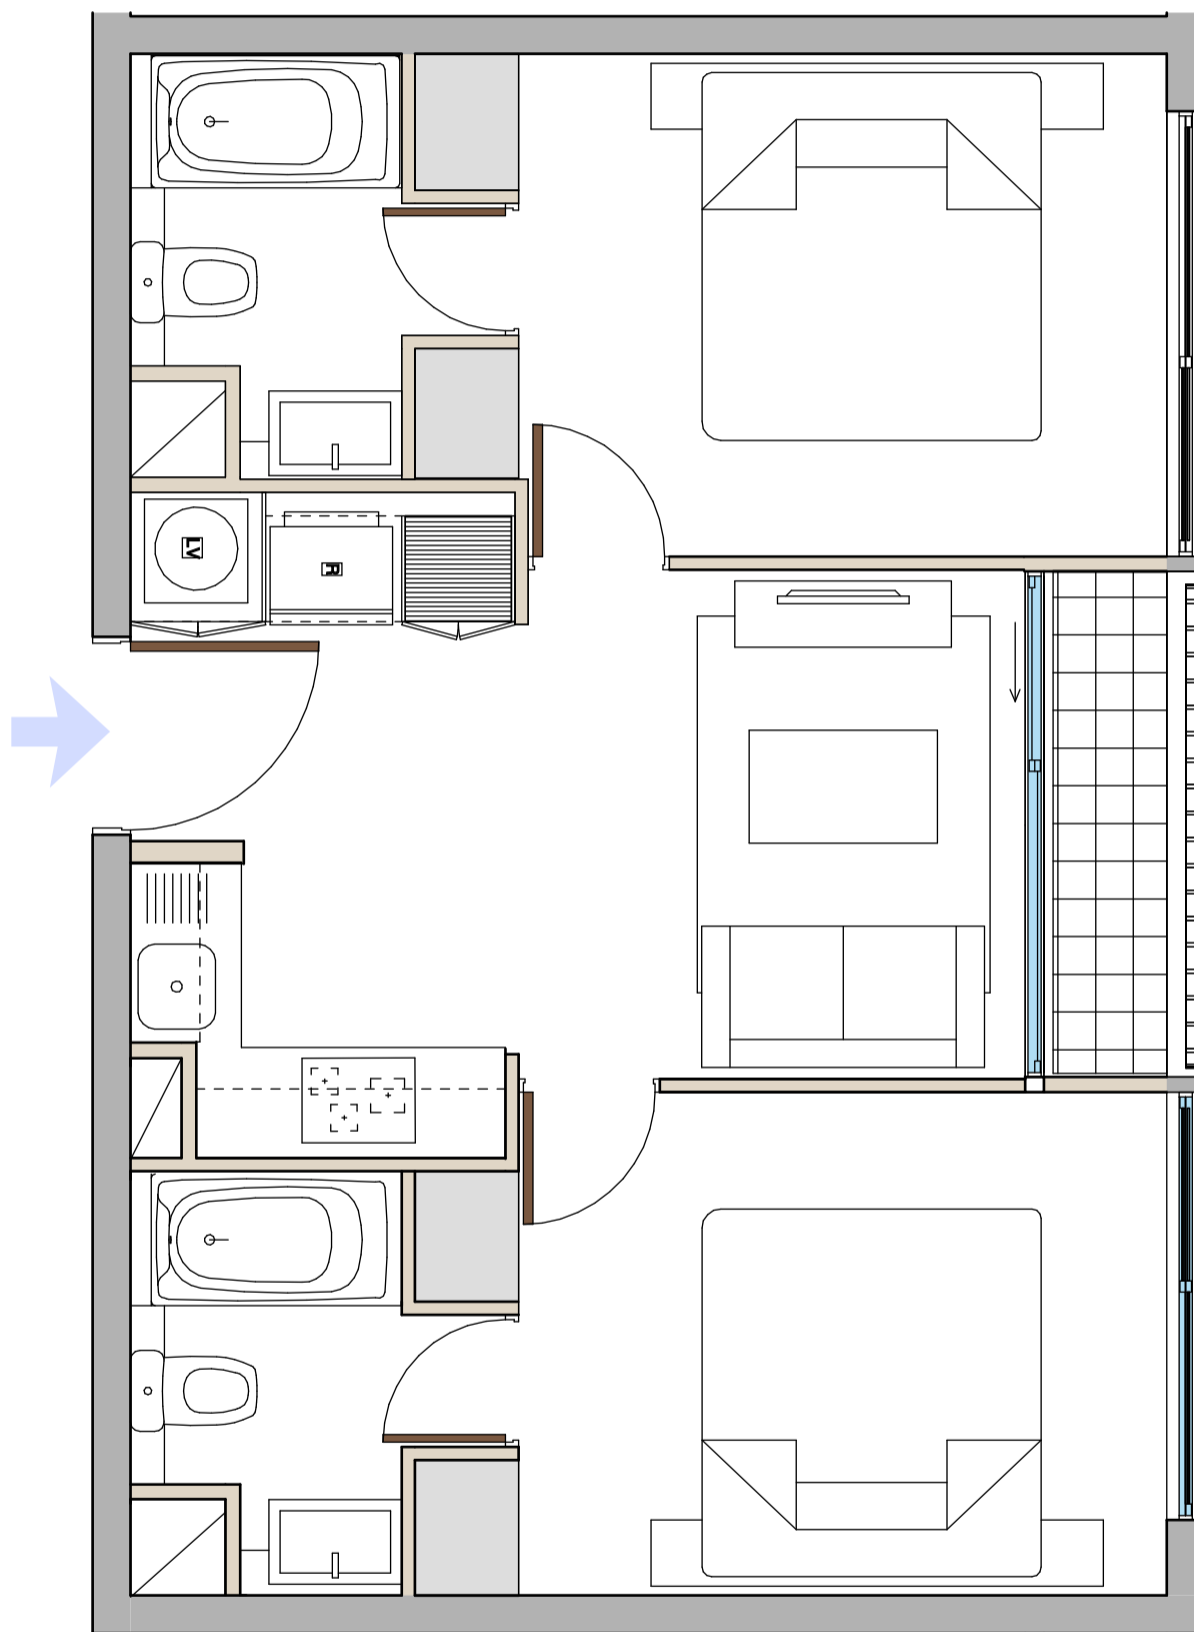

Tipologías disponibles

Depto. 2 Dormitorios

3 camas
2D

2B

Superficie útil: 39,87 m2 aprox
Superficie terraza: 2,31 m2 aprox
Superficie Total: 42,18 m2 aprox

Tipologías disponibles

Depto. 2 Dormitorios Mariposa

4 camas
2D

2B

Superficie útil: 45,71 m2 aprox
Superficie terraza: 2,28 m2 aprox
Superficie Total: 47,99 m2 aprox

Especificaciones Técnicas Departamentos

Proyecto Centenario

Hall	Piso	Vinílico
Estar	Muros	Papel mural
Comedor	Cielo	Pintura losalín
	Puerta de acceso	Pintada
Dormitorios	Pisos	Vinílico
	Muros	Papel mural
	Cielo	Pintura losalín
	Puertas	Pintadas
Cocina	Lavaplatos	Acero inoxidable de 1 cubeta
	Grifería	Monomando lavaplatos cromado
	Muebles	MDF
	Cubierta	Granito
	Kit cocina	Encimera vitrocerámica
		Campana eléctrica
		Horno eléctrico
	Piso	Vinílico
	Muros	Cerámico
	Cielo	Pintura losalín
Baños	W.C	Estanque de porcelana con descarga al muro
	Tina	Acero esmaltado blanco
	Vanitorio	Mueble melamina con lavabo de loza vitrea
	Espejo	Cristal sobrepuesto
	Grifería	Monomando lavatorio y tina con cuerpo cromado, flexible ducha
	Piso	Vinílico
	Muros	Cerámico
	Cielo	Esmalte al agua
	Puerta de baño	Pintada
Terraza	Piso	Cerámico
	Baranda	Metálica
Clóset	Puertas	Melamina
	Repisas	Melamina
General	Guardapolvos	Pintados
	Tabiquería	Tipo Volcometal
	Ventanas	Marco de aluminio con vidrio termopanel
	Equipamiento	Piscina
		Quinchos
		Terraza Lounge
		Sala CoWork
		Sport Bar
		Sala de Juegos
		Lavandería con sala de estar
		Gimnasio
		Pool Bar
		Salón Gourmet
		Estacionamiento de bicicletas
		Grupo electrógeno de emergencia
		Alarma en puerta de acceso de departamento y ventanas (de 1er a 3er piso)
		Alarma en puerta de acceso de departamento (de 4to a último piso)
		*Espacios disponibles en la segunda etapa Edificio Centenario