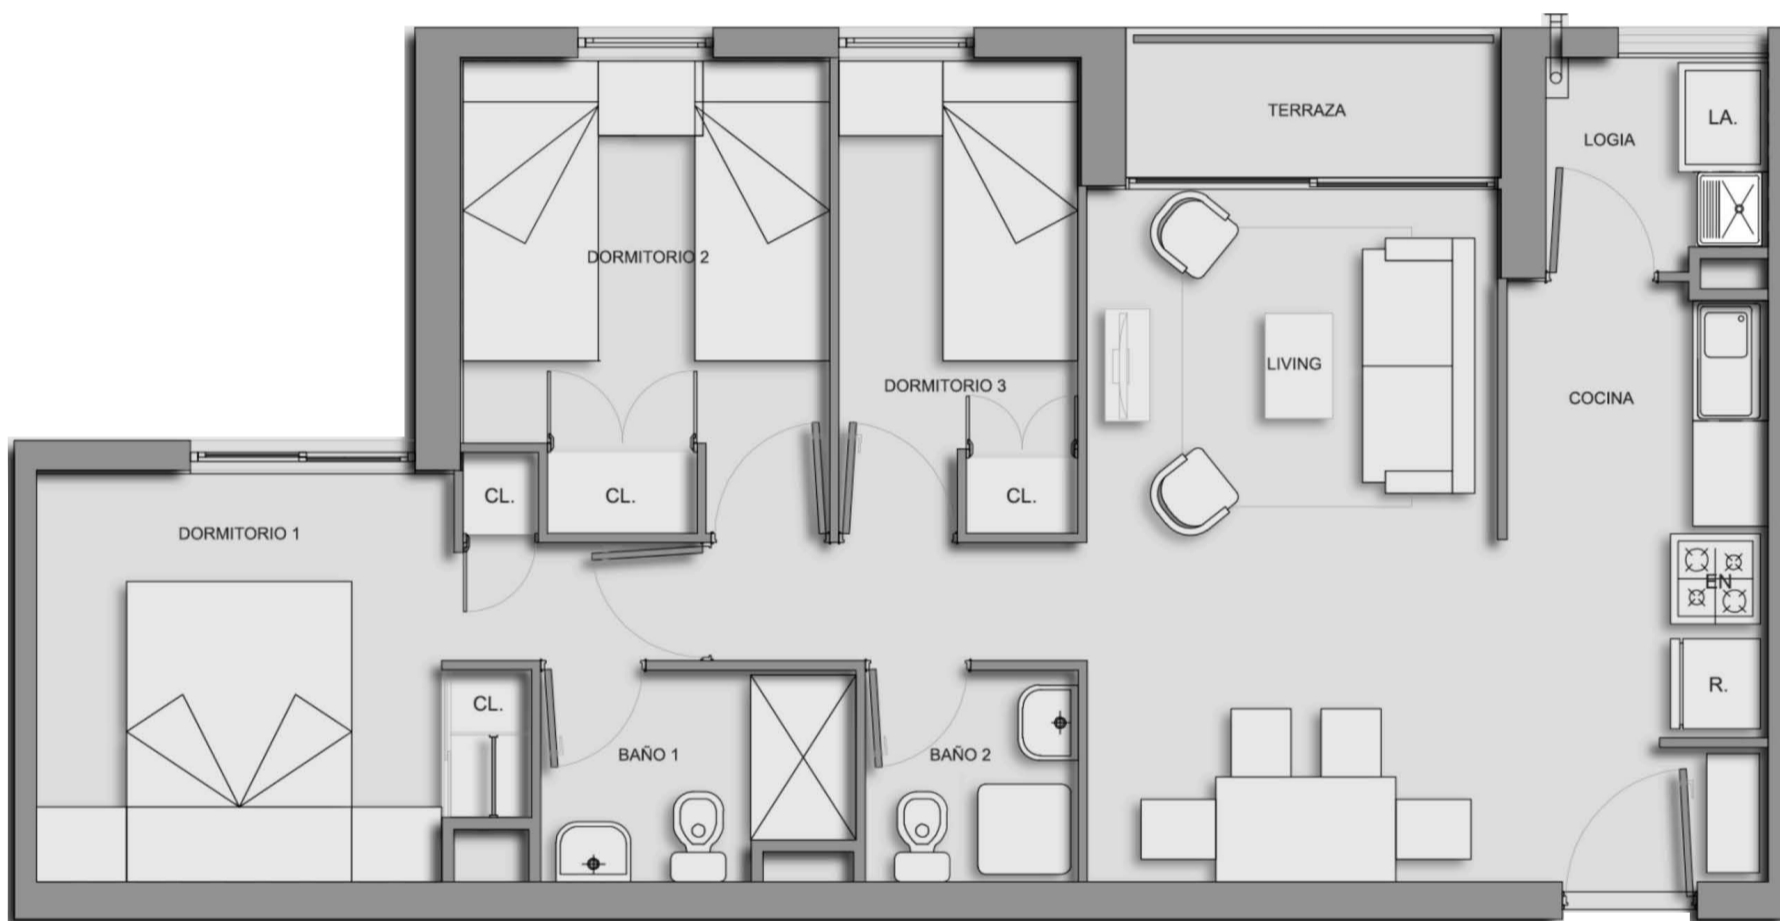

Tipologías disponibles

Depto. 2 Dormitorios

Superficie útil: 42,36 m2 aprox
Superficie terraza: 2,10 m2 aprox
Superficie Total: 44,46 m2 aprox

Tipologías disponibles

Depto. 3 Dormitorios

5 camas
3D

1B

Superficie útil: **48,70 m2 aprox**
Superficie terraza: **1,86 m2 aprox**
Superficie Total: **50,56 m2 aprox**

Tipologías disponibles

Depto. 3 Dormitorios

5 camas
3D

2B

Superficie útil: **56,39 m2 aprox**
Superficie terraza: **2,50 m2 aprox**
Superficie Total: **58,89 m2 aprox**

Especificaciones Técnicas Departamentos

Proyecto Curauma

Hall - Estar - Comedor

Piso

Muros

Cielo

Puerta de acceso

Dormitorios

Pisos

Kit de cocina

Piso

Muros

Cielo

Baños

WC

Tina

Vanitorio