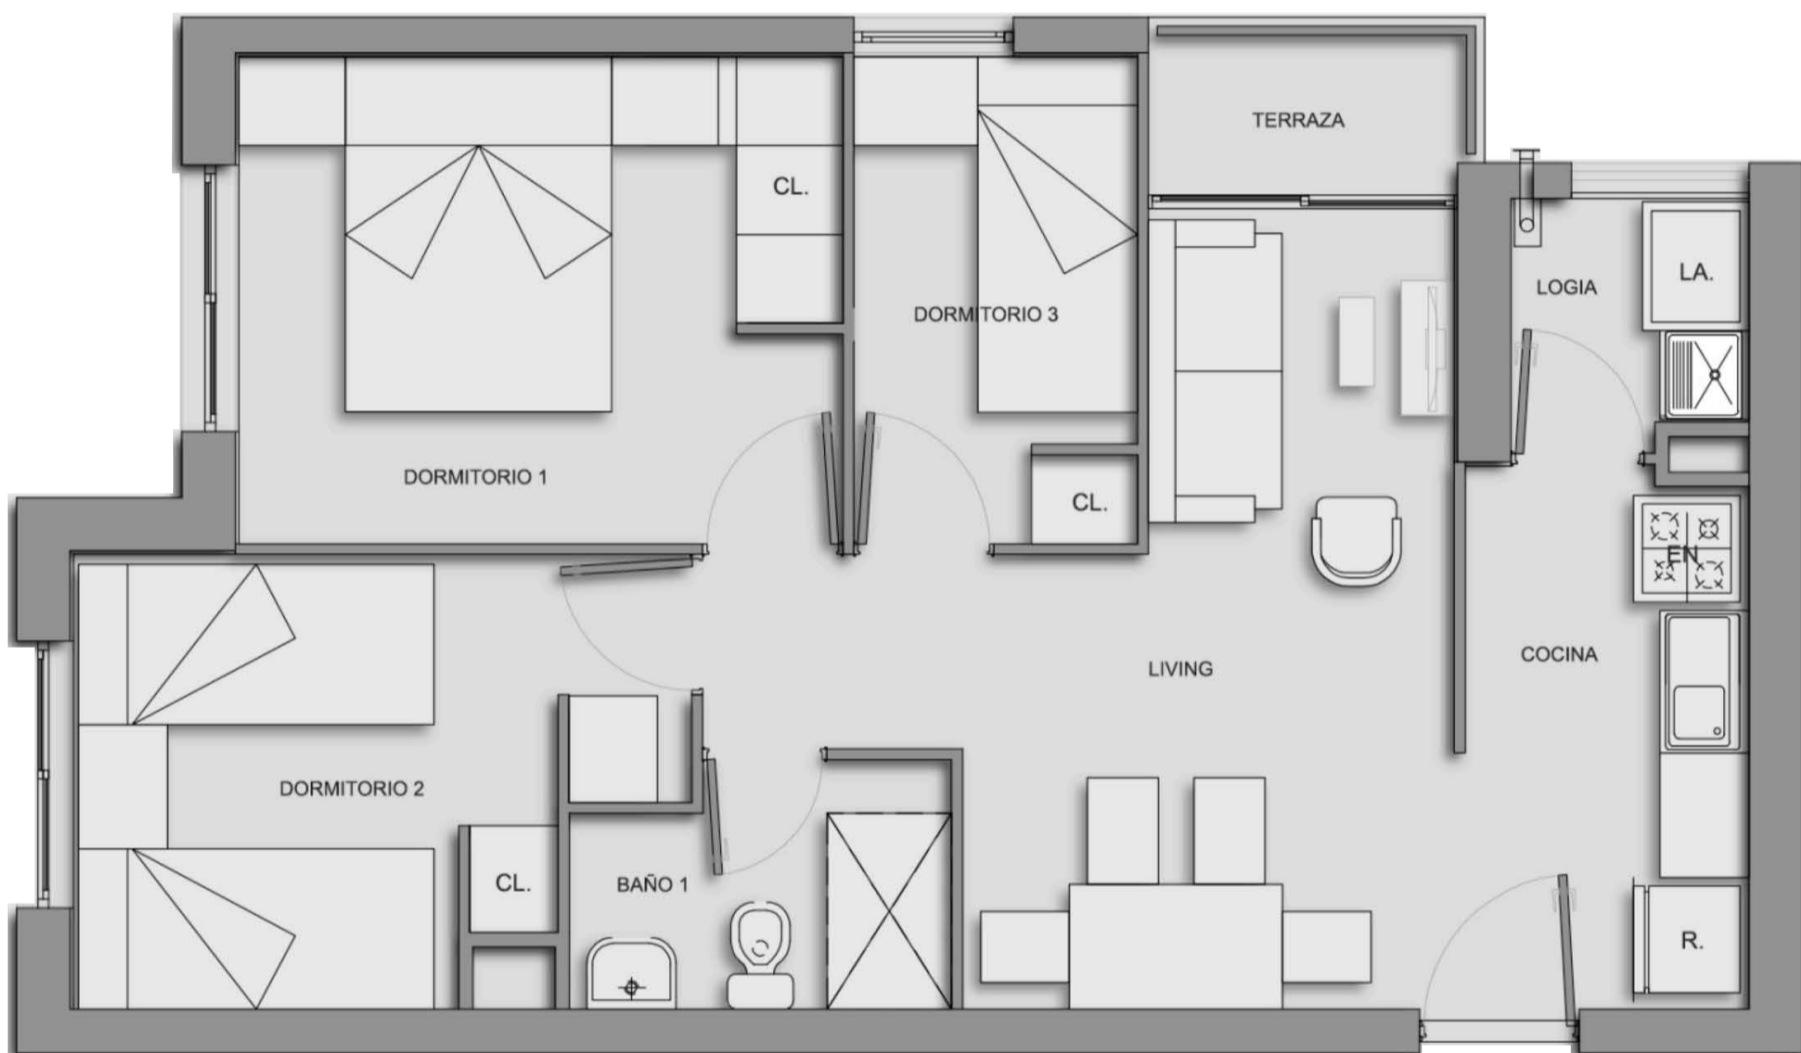

Tipologías disponibles

Depto. 2 Dormitorios

Superficie útil: 42,36 m2 aprox
Superficie terraza: 2,10 m2 aprox
Superficie Total: 44,46 m2 aprox

Tipologías disponibles

Depto. 3 Dormitorios

5 camas
3D

1B

Superficie útil: **48,70 m2 aprox**
Superficie terraza: **1,86 m2 aprox**
Superficie Total: **50,56 m2 aprox**

Tipologías disponibles

Depto. 3 Dormitorios

5 camas
3D

2B

Superficie útil: **56,39 m2 aprox**
Superficie terraza: **2,50 m2 aprox**
Superficie Total: **58,89 m2 aprox**

Especificaciones Técnicas Departamentos

Proyecto Curauma

Hall - Estar - Comedor

Piso

Muros

Cielo

Puerta de acceso

Dormitorios

Pisos

Kit de cocina

Piso

Muros

Cielo

Baños

WC

Tina

Vanitorio