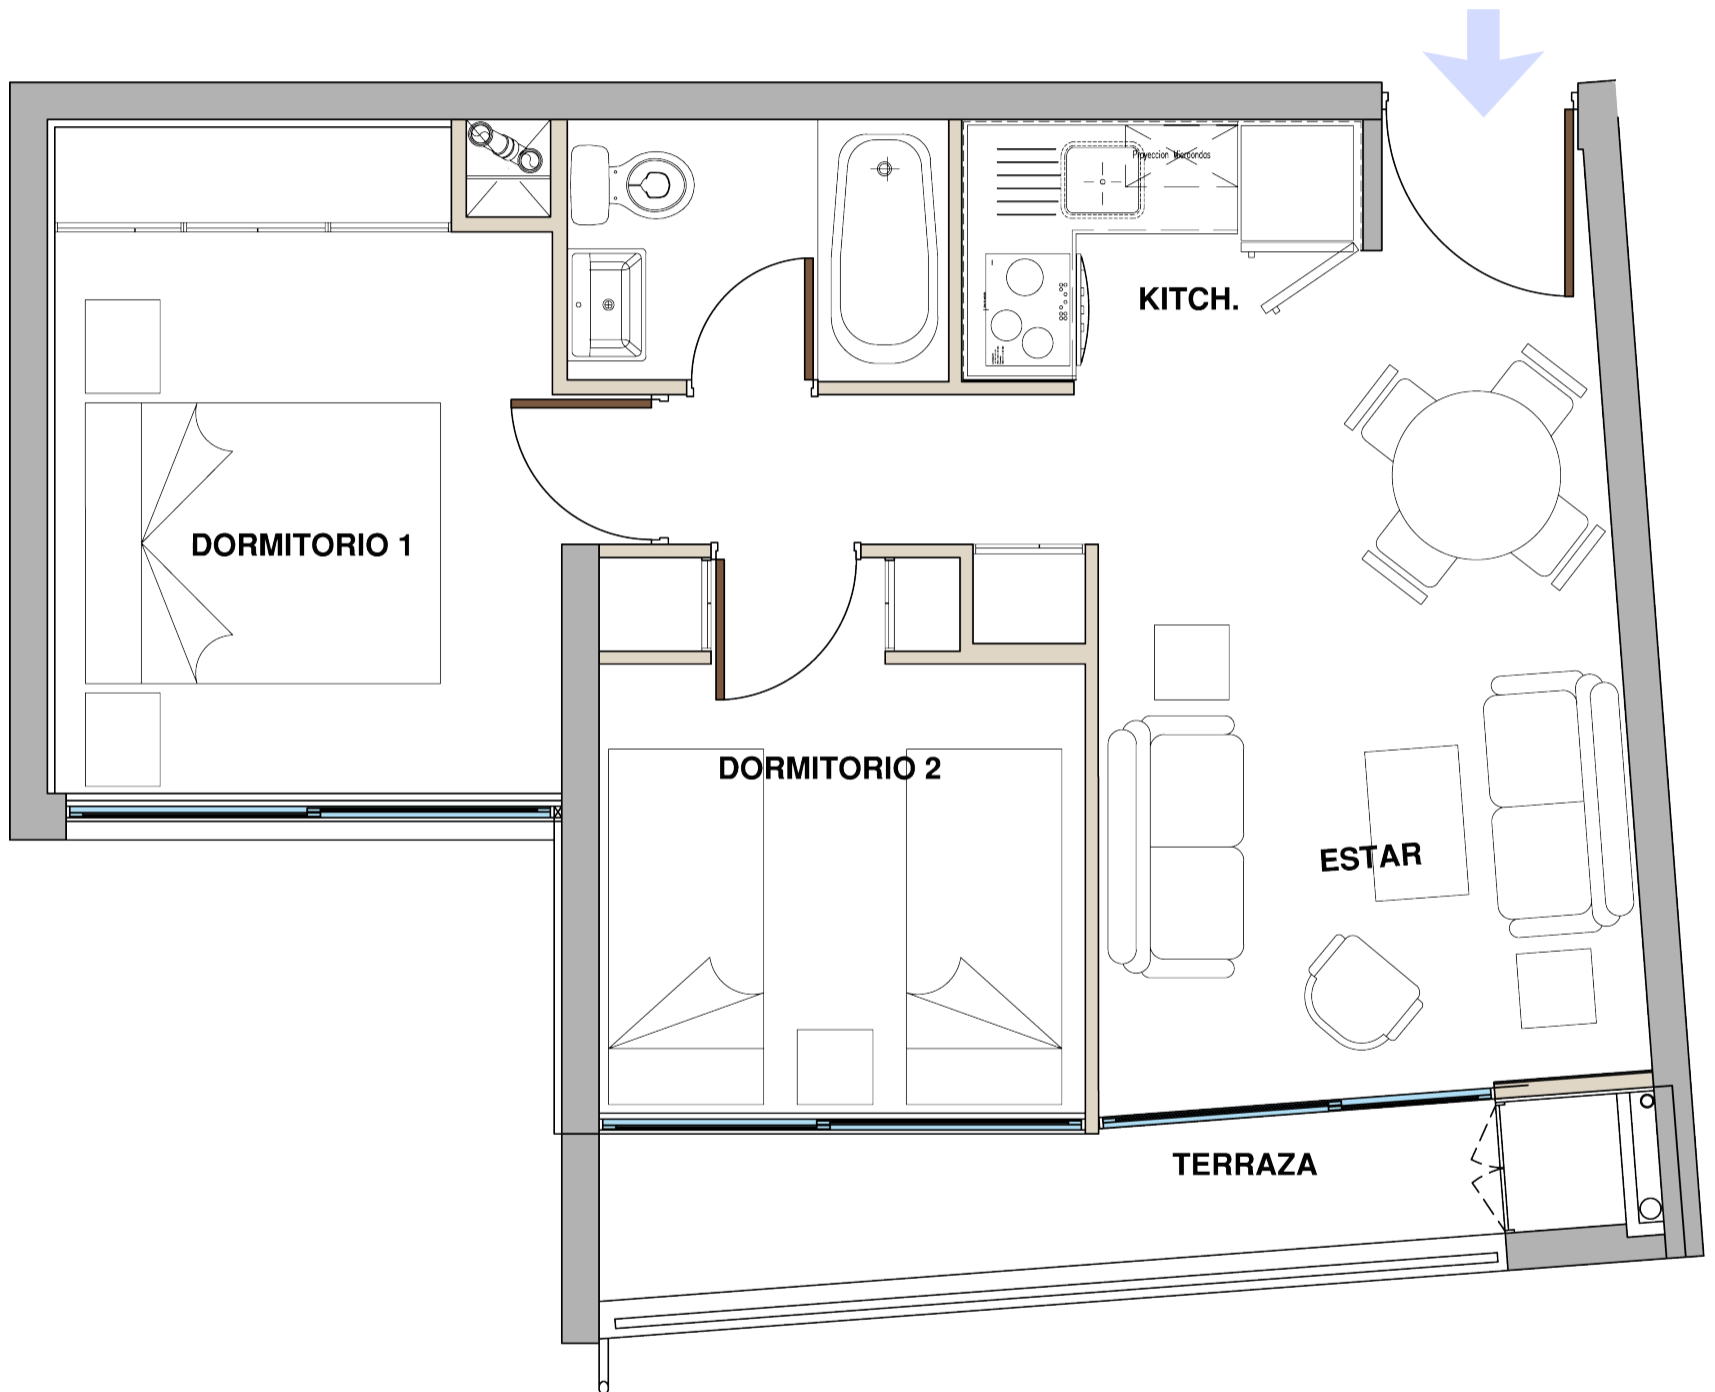

# Tipologías disponibles

Depto. 2 Dormitorios

4 camas  
2D

2B

Superficie útil: **46,06 m2 aprox**  
Superficie terraza: **4,90 m2 aprox**  
Superficie Total: **50,96 m2 aprox**

# Tipologías disponibles

Depto. 2 Dormitorios

4 camas  
2D

1B

Superficie útil: 42,60 m2 aprox  
Superficie terraza: 5,74 m2 aprox  
Superficie Total: 48,34 m2 aprox

# Tipologías disponibles

Depto. 1 Dormitorio

2 camas  
1D

1B

Superficie útil: 30,46 m2 aprox  
Superficie terraza: 4,77 m2 aprox  
Superficie Total: 35,23 m2 aprox