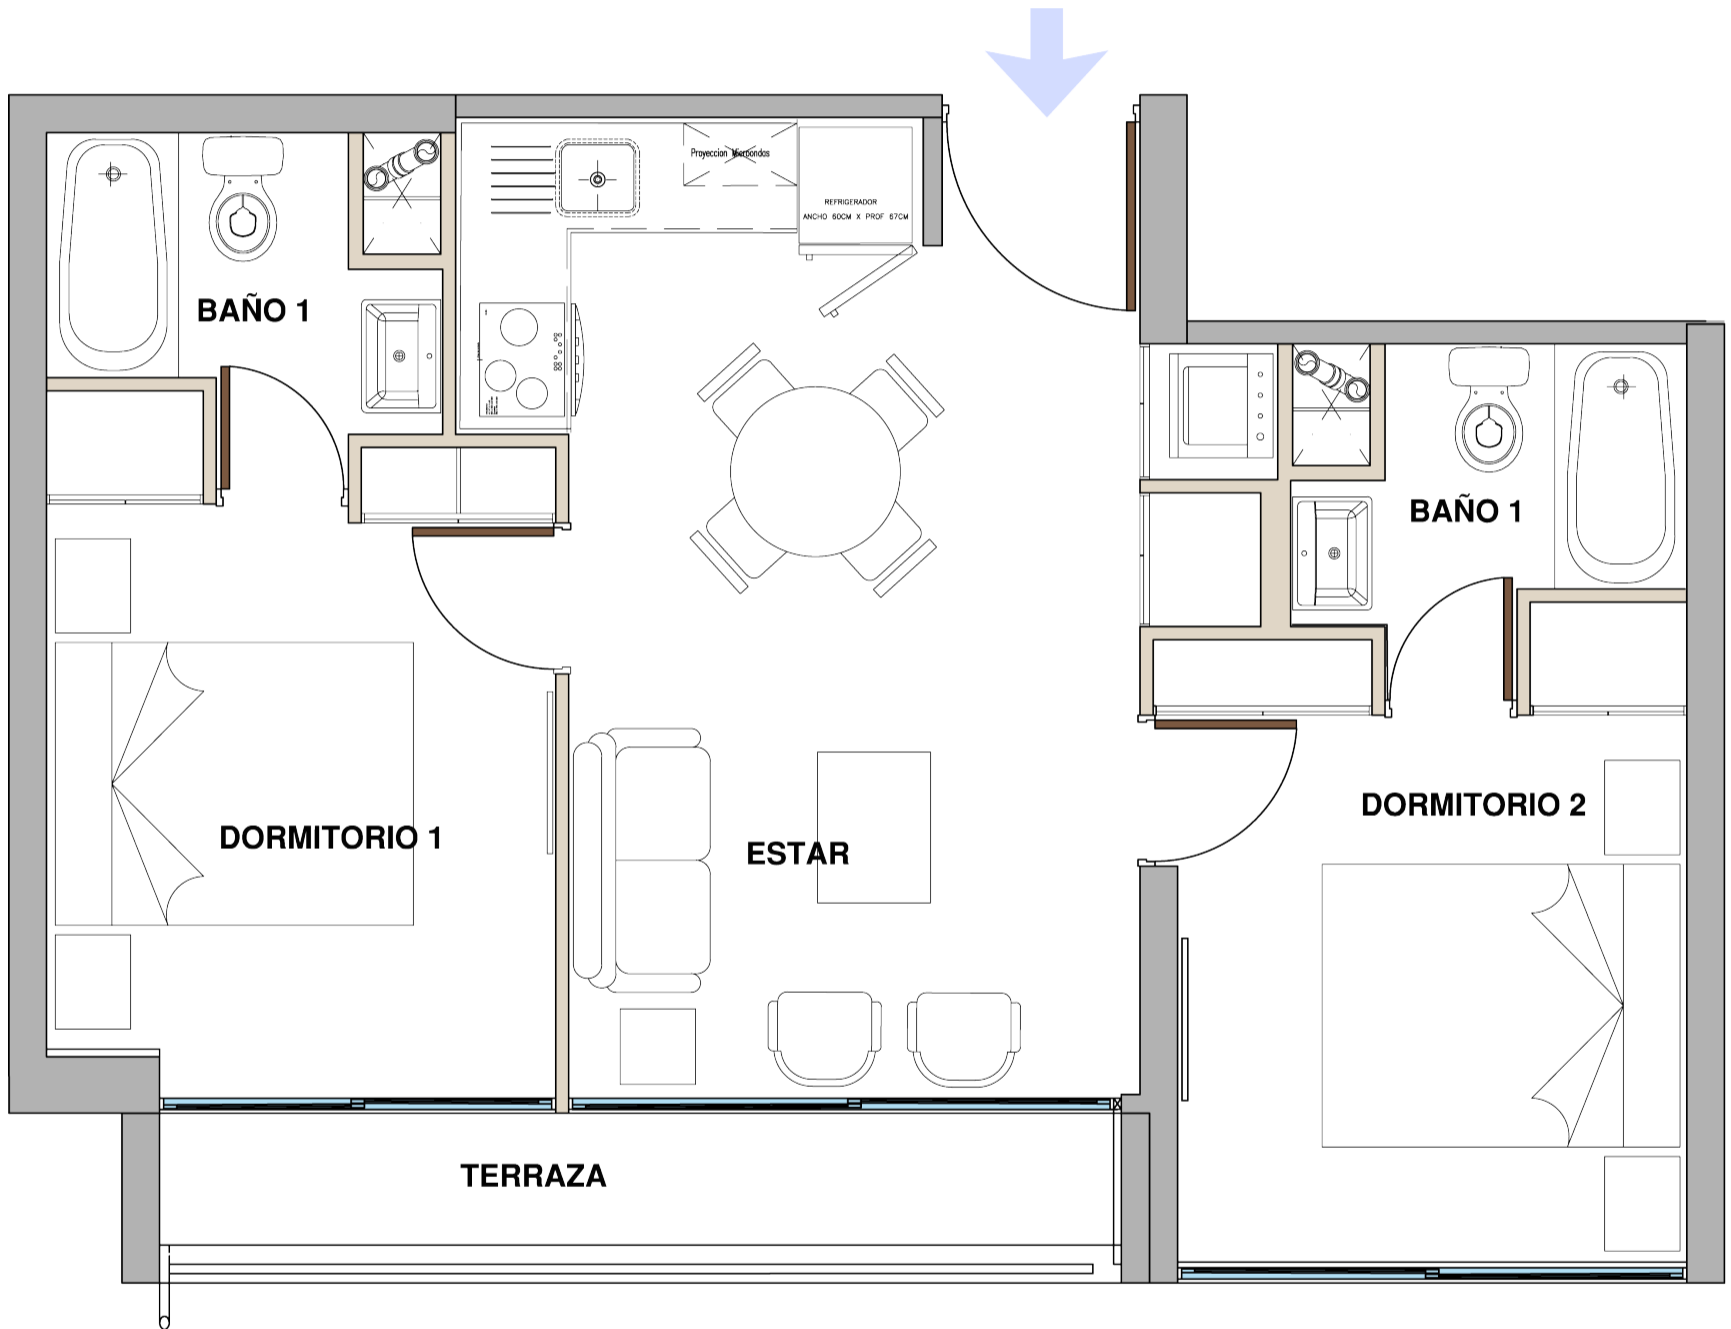

# Tipologías disponibles

Depto. 2 Dormitorios

4 camas  
2D

2B

Superficie útil: **46,06 m2 aprox**  
Superficie terraza: **4,90 m2 aprox**  
Superficie Total: **50,96 m2 aprox**

# Tipologías disponibles

Depto. 2 Dormitorios

4 camas  
2D

1B

Superficie útil: 42,60 m2 aprox  
Superficie terraza: 5,74 m2 aprox  
Superficie Total: 48,34 m2 aprox

# Tipologías disponibles

Depto. 1 Dormitorio

2 camas  
1D

1B

Superficie útil: 30,46 m2 aprox  
Superficie terraza: 4,77 m2 aprox  
Superficie Total: 35,23 m2 aprox