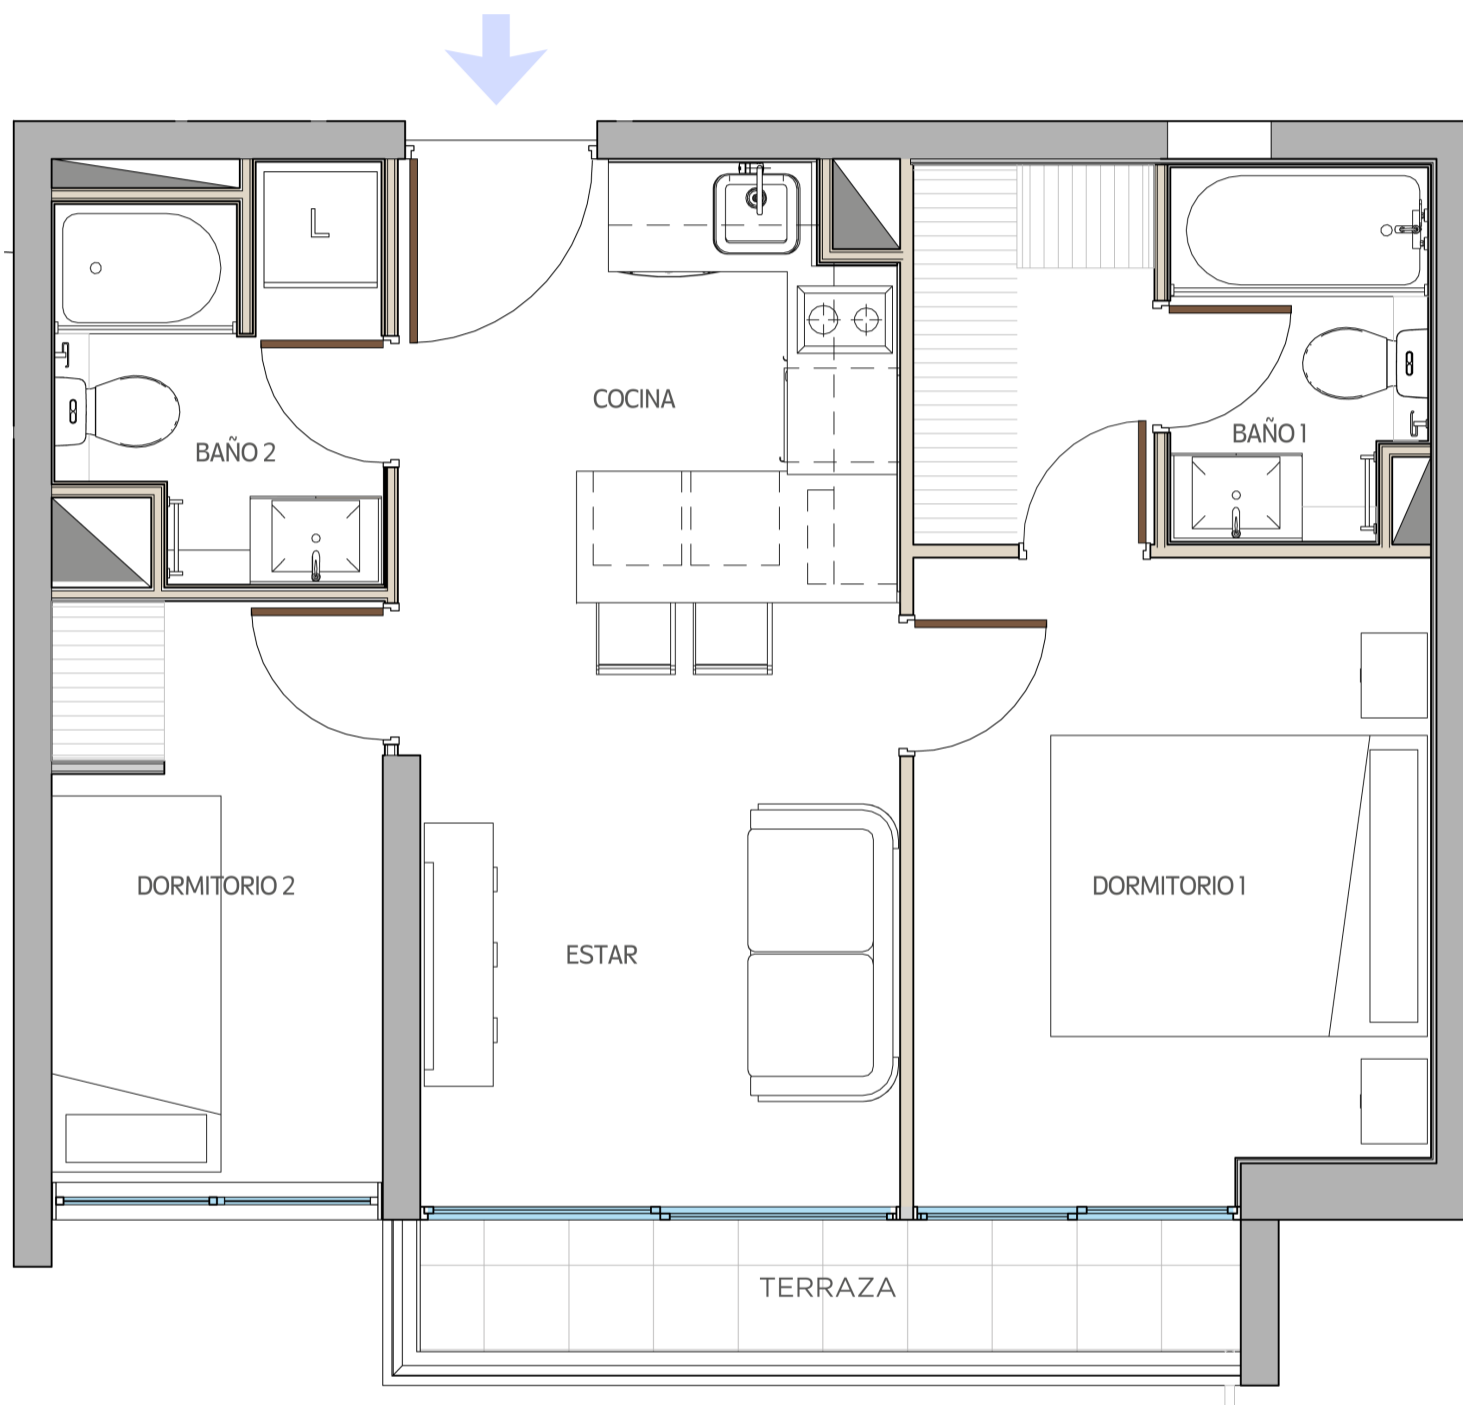

Tipologías disponibles

Depto. Estudio

2 camas
1D

1B

Superficie útil: 22,77 m2 aprox
Superficie terraza: 2,32 m2 aprox
Superficie Total: 25,09 m2 aprox

Tipologías disponibles

Depto. 1 Dormitorio

2 camas
1D

1B

Superficie útil: 32,35 m2 aprox

Superficie terraza: 4,22 m2 aprox

Superficie Total: 36,57 m2 aprox

Tipologías disponibles

Depto. 2 Dormitorios

3 camas
2D

1B

Superficie útil: 43,83 m2 aprox
Superficie terraza: 4,19 m2 aprox
Superficie Total: 48,02 m2 aprox

Tipologías disponibles

Depto. 2 Dormitorios

4 camas
2D

2B

Superficie útil: 46,92 m2 aprox
Superficie terraza: 4,22 m2 aprox
Superficie Total: 51,14 m2 aprox