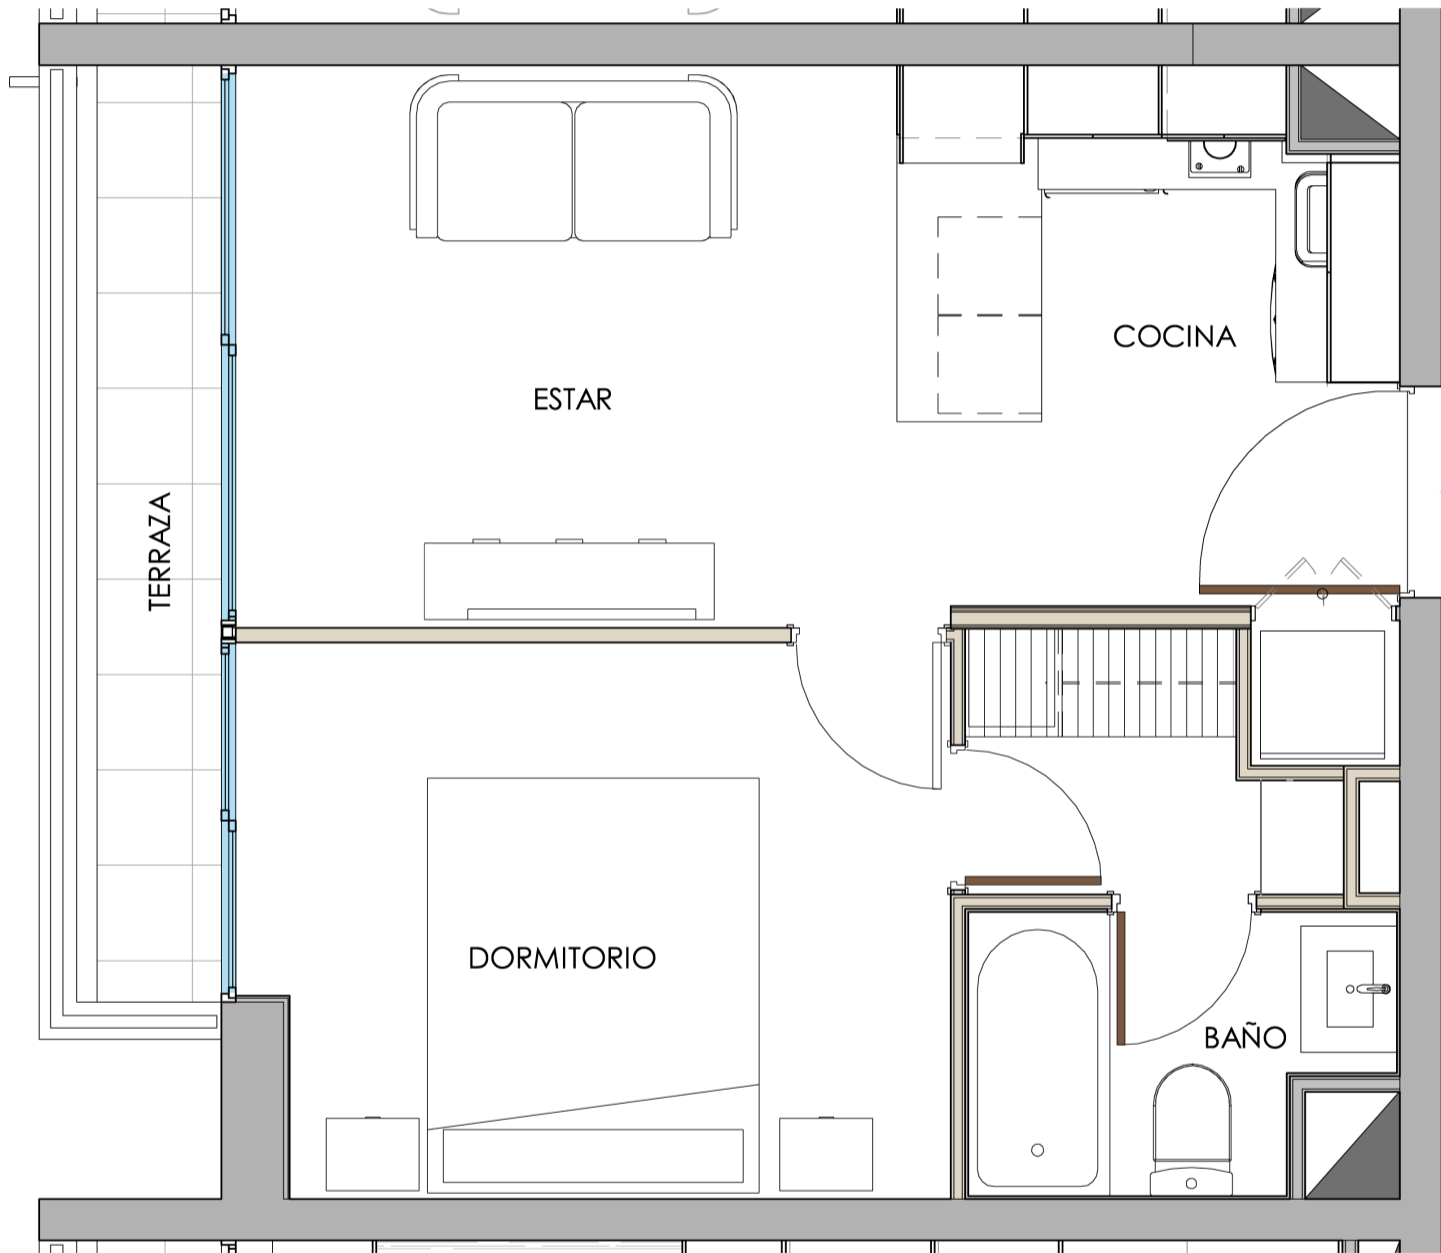

Tipologías disponibles

Depto. Estudio

2 camas
1D

1B

Superficie útil: 22,77 m2 aprox
Superficie terraza: 2,32 m2 aprox
Superficie Total: 25,09 m2 aprox

Tipologías disponibles

Depto. 1 Dormitorio

2 camas
1D

1B

Superficie útil: 32,35 m2 aprox

Superficie terraza: 4,22 m2 aprox

Superficie Total: 36,57 m2 aprox

Tipologías disponibles

Depto. 2 Dormitorios

3 camas
2D

1B

Superficie útil: 43,83 m2 aprox
Superficie terraza: 4,19 m2 aprox
Superficie Total: 48,02 m2 aprox

Tipologías disponibles

Depto. 2 Dormitorios

4 camas
2D

2B

Superficie útil: 46,92 m2 aprox
Superficie terraza: 4,22 m2 aprox
Superficie Total: 51,14 m2 aprox