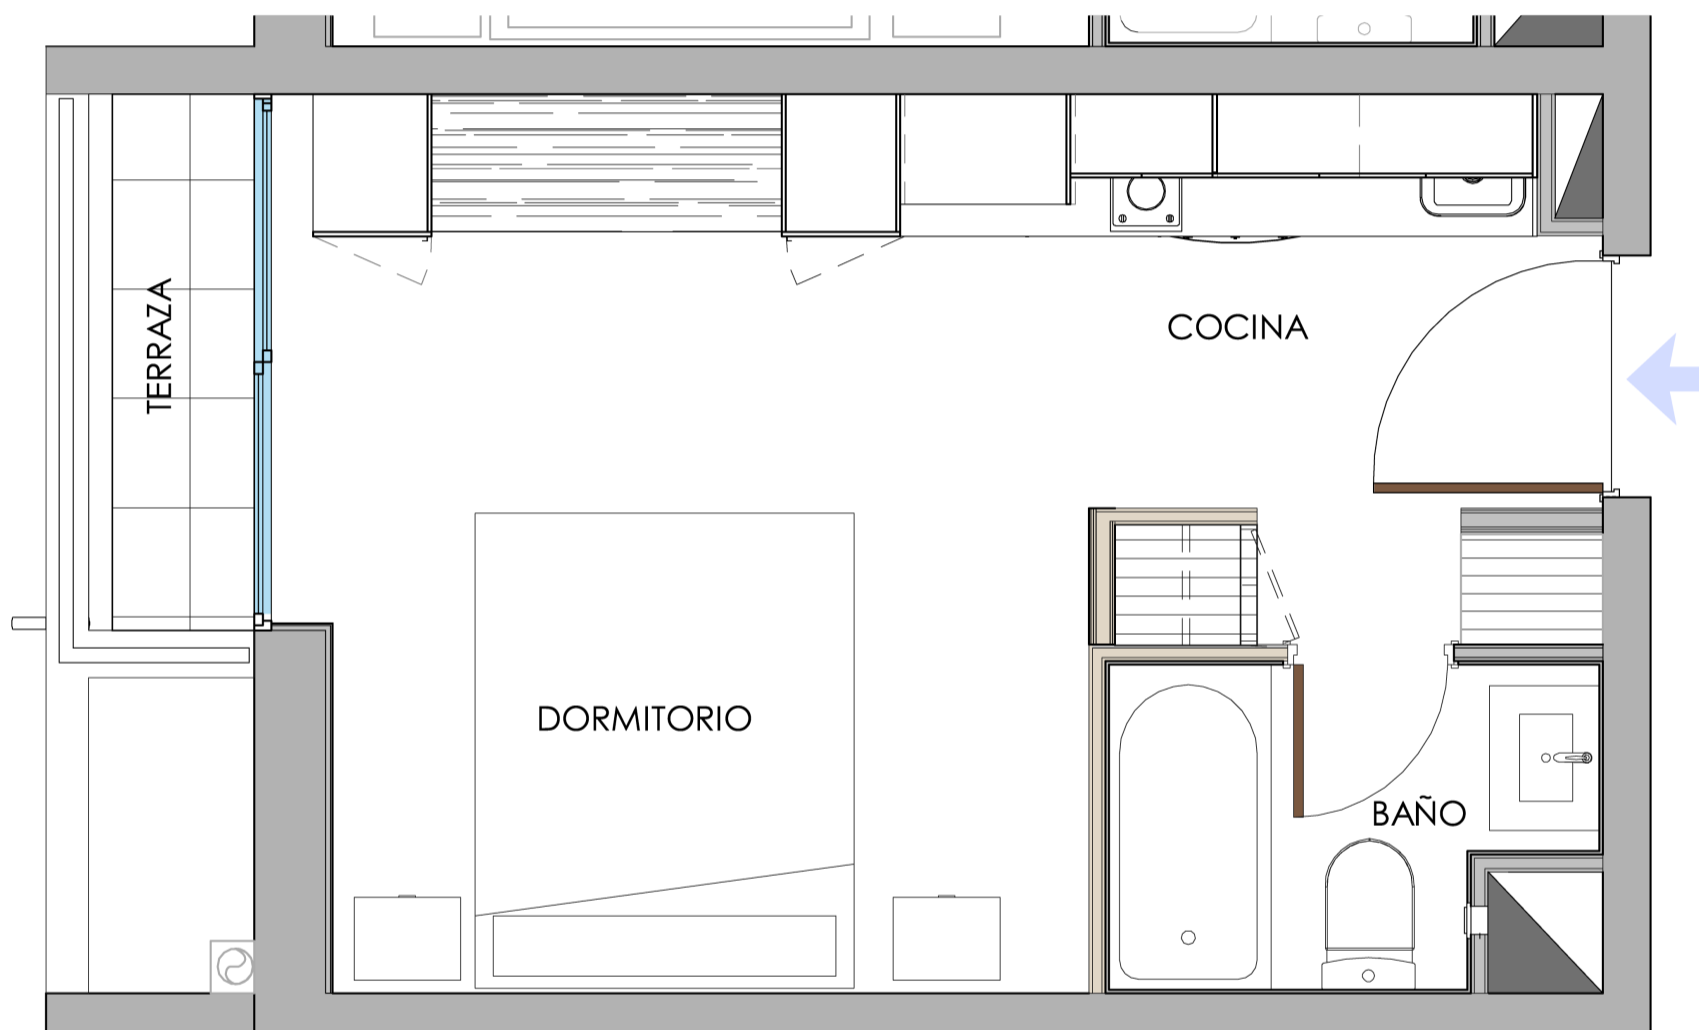

Tipologías disponibles

Depto. Estudio

2 camas
1D

1B

Superficie útil: 22,77 m2 aprox
Superficie terraza: 2,32 m2 aprox
Superficie Total: 25,09 m2 aprox

Tipologías disponibles

Depto. 1 Dormitorio

2 camas
1D

1B

Superficie útil: 32,35 m2 aprox

Superficie terraza: 4,22 m2 aprox

Superficie Total: 36,57 m2 aprox

Tipologías disponibles

Depto. 2 Dormitorios

3 camas
2D

1B

Superficie útil: 43,83 m2 aprox
Superficie terraza: 4,19 m2 aprox
Superficie Total: 48,02 m2 aprox

Tipologías disponibles

Depto. 2 Dormitorios

4 camas
2D

2B

Superficie útil: 46,92 m2 aprox
Superficie terraza: 4,22 m2 aprox
Superficie Total: 51,14 m2 aprox