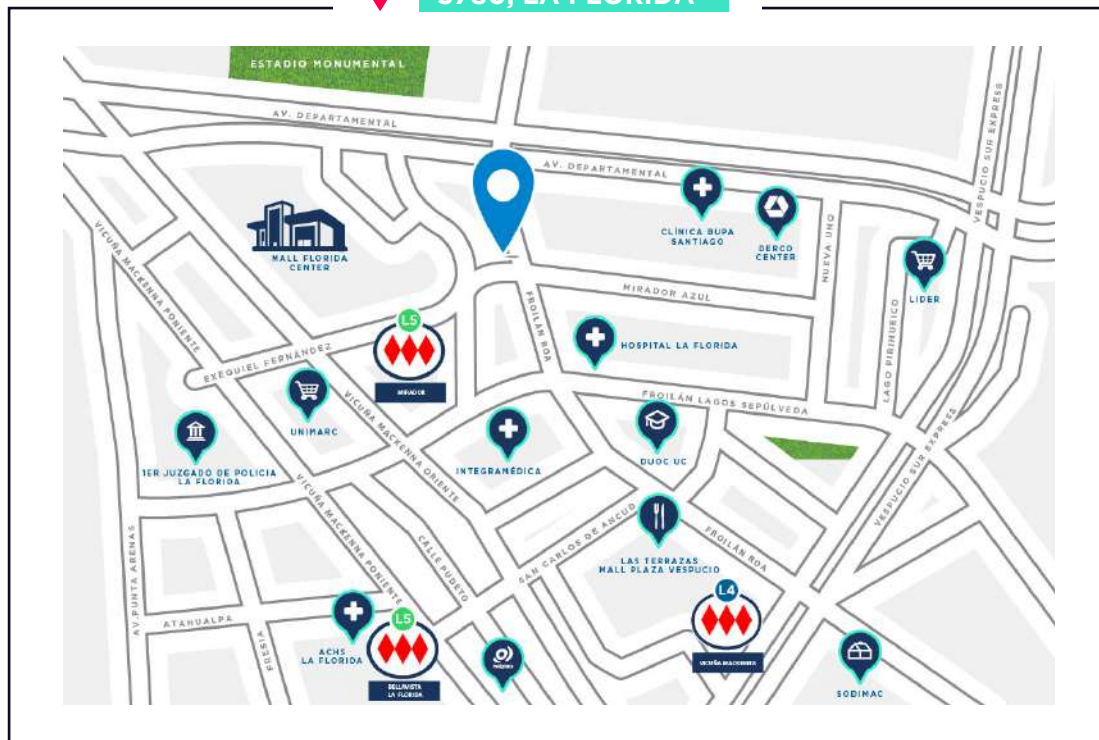

Un proyecto que destaca por su moderna arquitectura con espacios comunes actuales que maximizan la experiencia para los momentos de recreación y descanso. En una excelente ubicación en un renovado polo residencial de la comuna de La Florida.

A pasos del Mall Florida Center y Avenida Departamental, contando con una alta conectividad y un entorno con gran atractivo comercial y de múltiples servicios, entregándole así a tu arrendatario una excelente calidad de vida.

Ubicación estratégica

FROILÁN ROA
5780, LA FLORIDA

A 7 MINUTOS
METRO
MIRADOR

A 10 MINUTOS
MALL FLORIDA
CENTER

A 8 MINUTOS
DUOC UC

Edificio Froilán Roa, se encuentra cercano a múltiples servicios y ubicado en una zona de alta conectividad. Cercano a metro Mirador y Avenida Departamental, una zona que se encuentra en vertiginoso crecimiento.